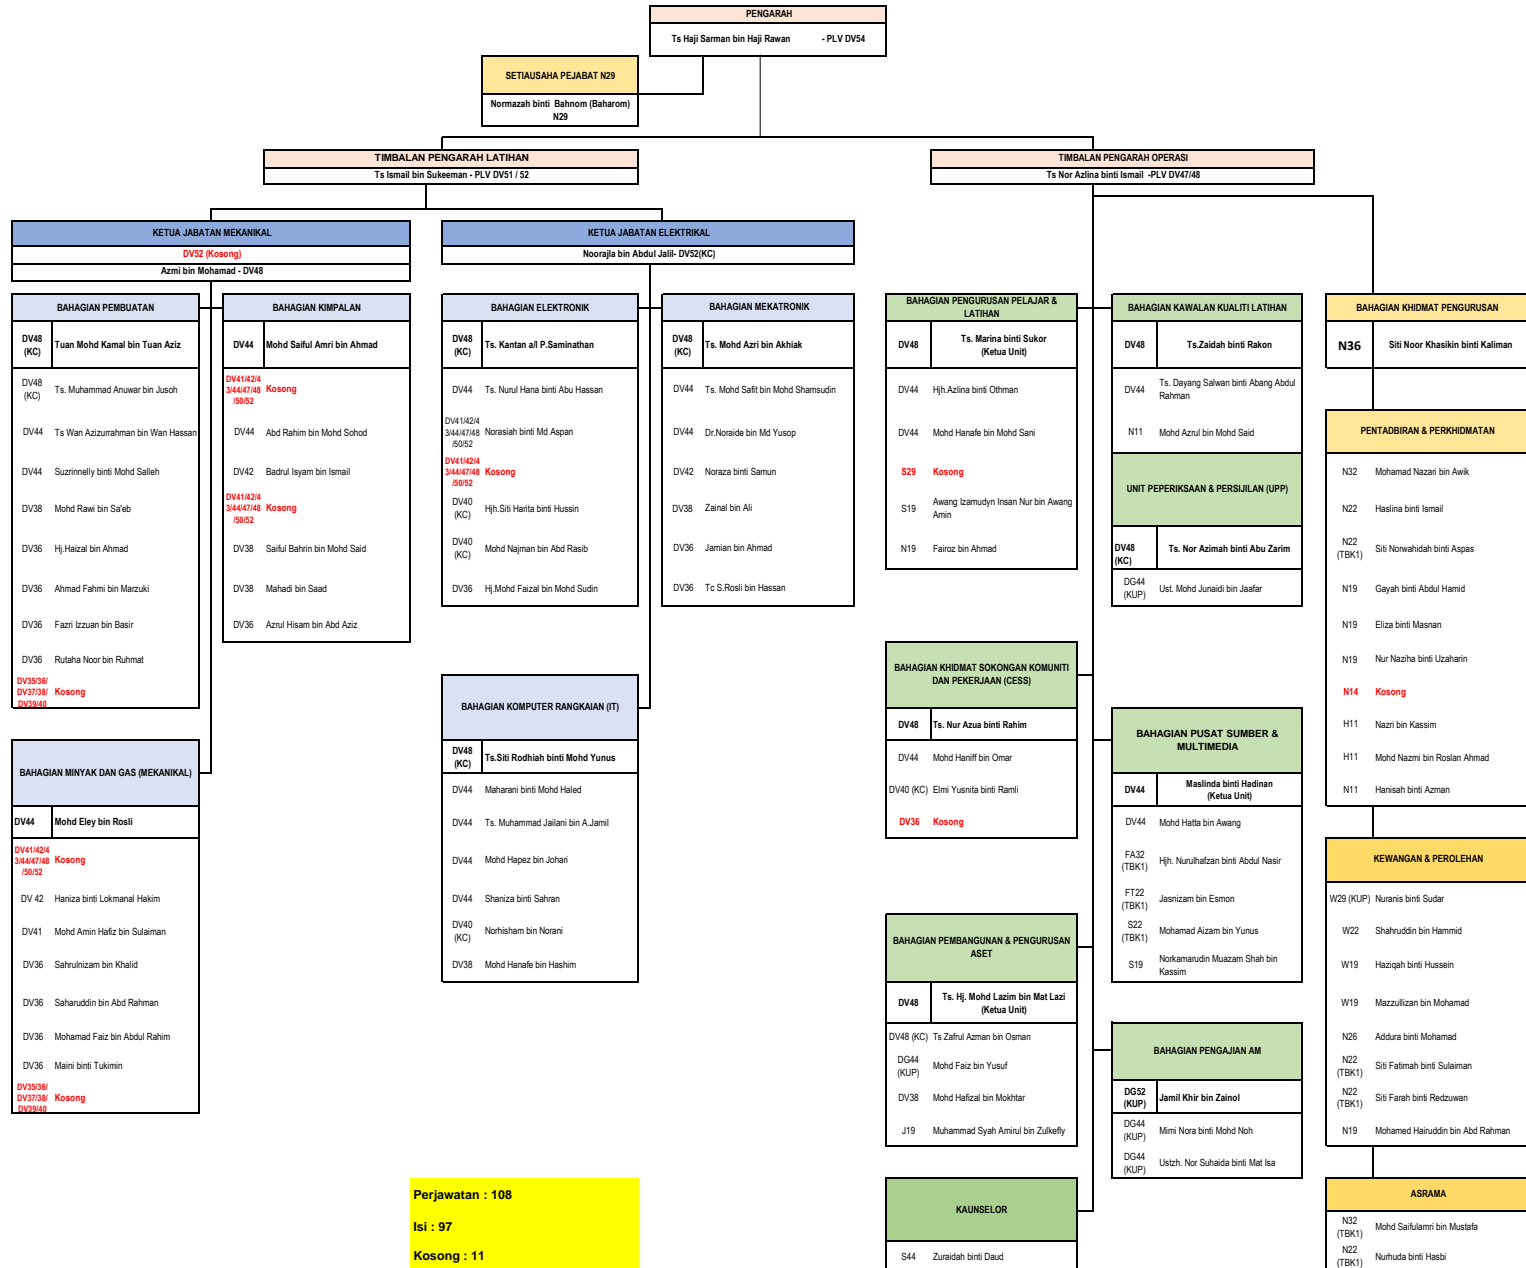

**CARTA ORGANISASI PUSAT LATIHAN TEKNOLOGI TINGGI (ADTEC) BATU PAHAT  
DIKEMASKINI SEHINGGA 31/05/2024**

**Perjawatan : 108**  
**Isi : 97**  
**Kosong : 11**