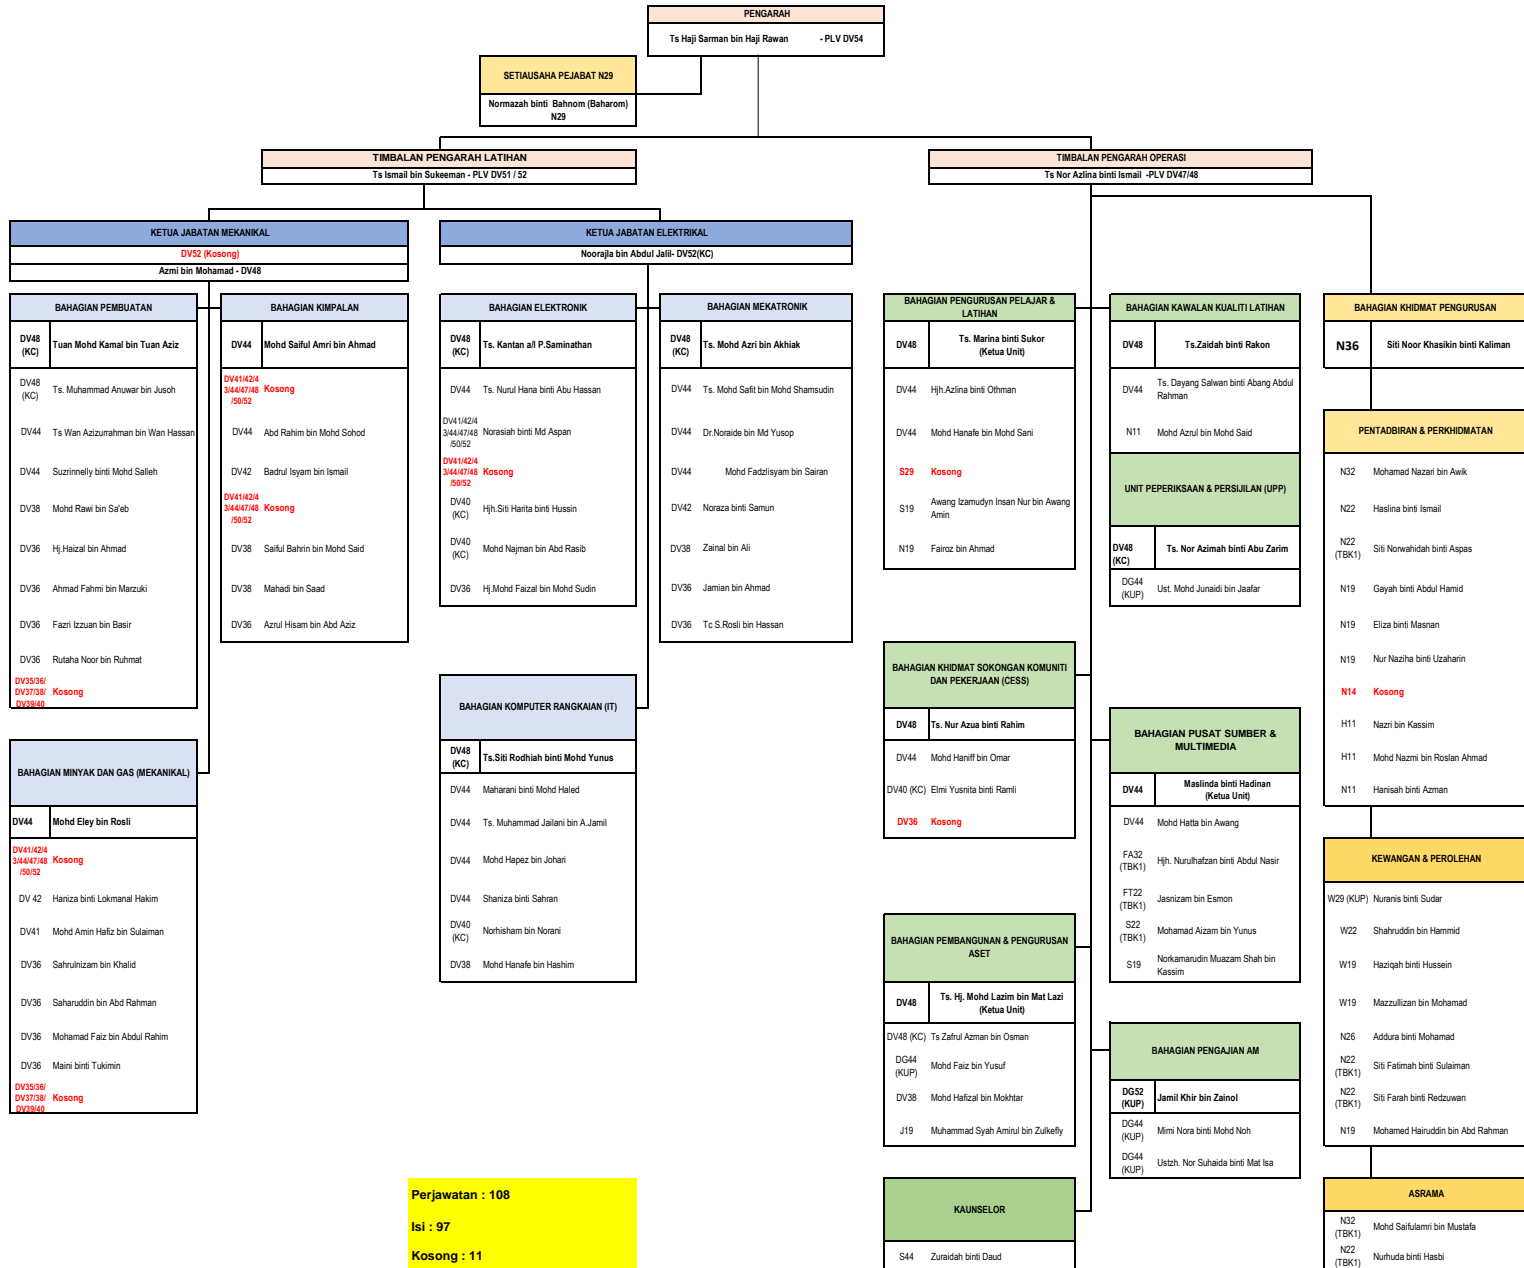

**CARTA ORGANISASI PUSAT LATIHAN TEKNOLOGI TINGGI (ADTEC) BATU PAHAT
DIKEMASKINI SEHINGGA 31/05/2024**

Perjawatan : 108
Isi : 97
Kosong : 11