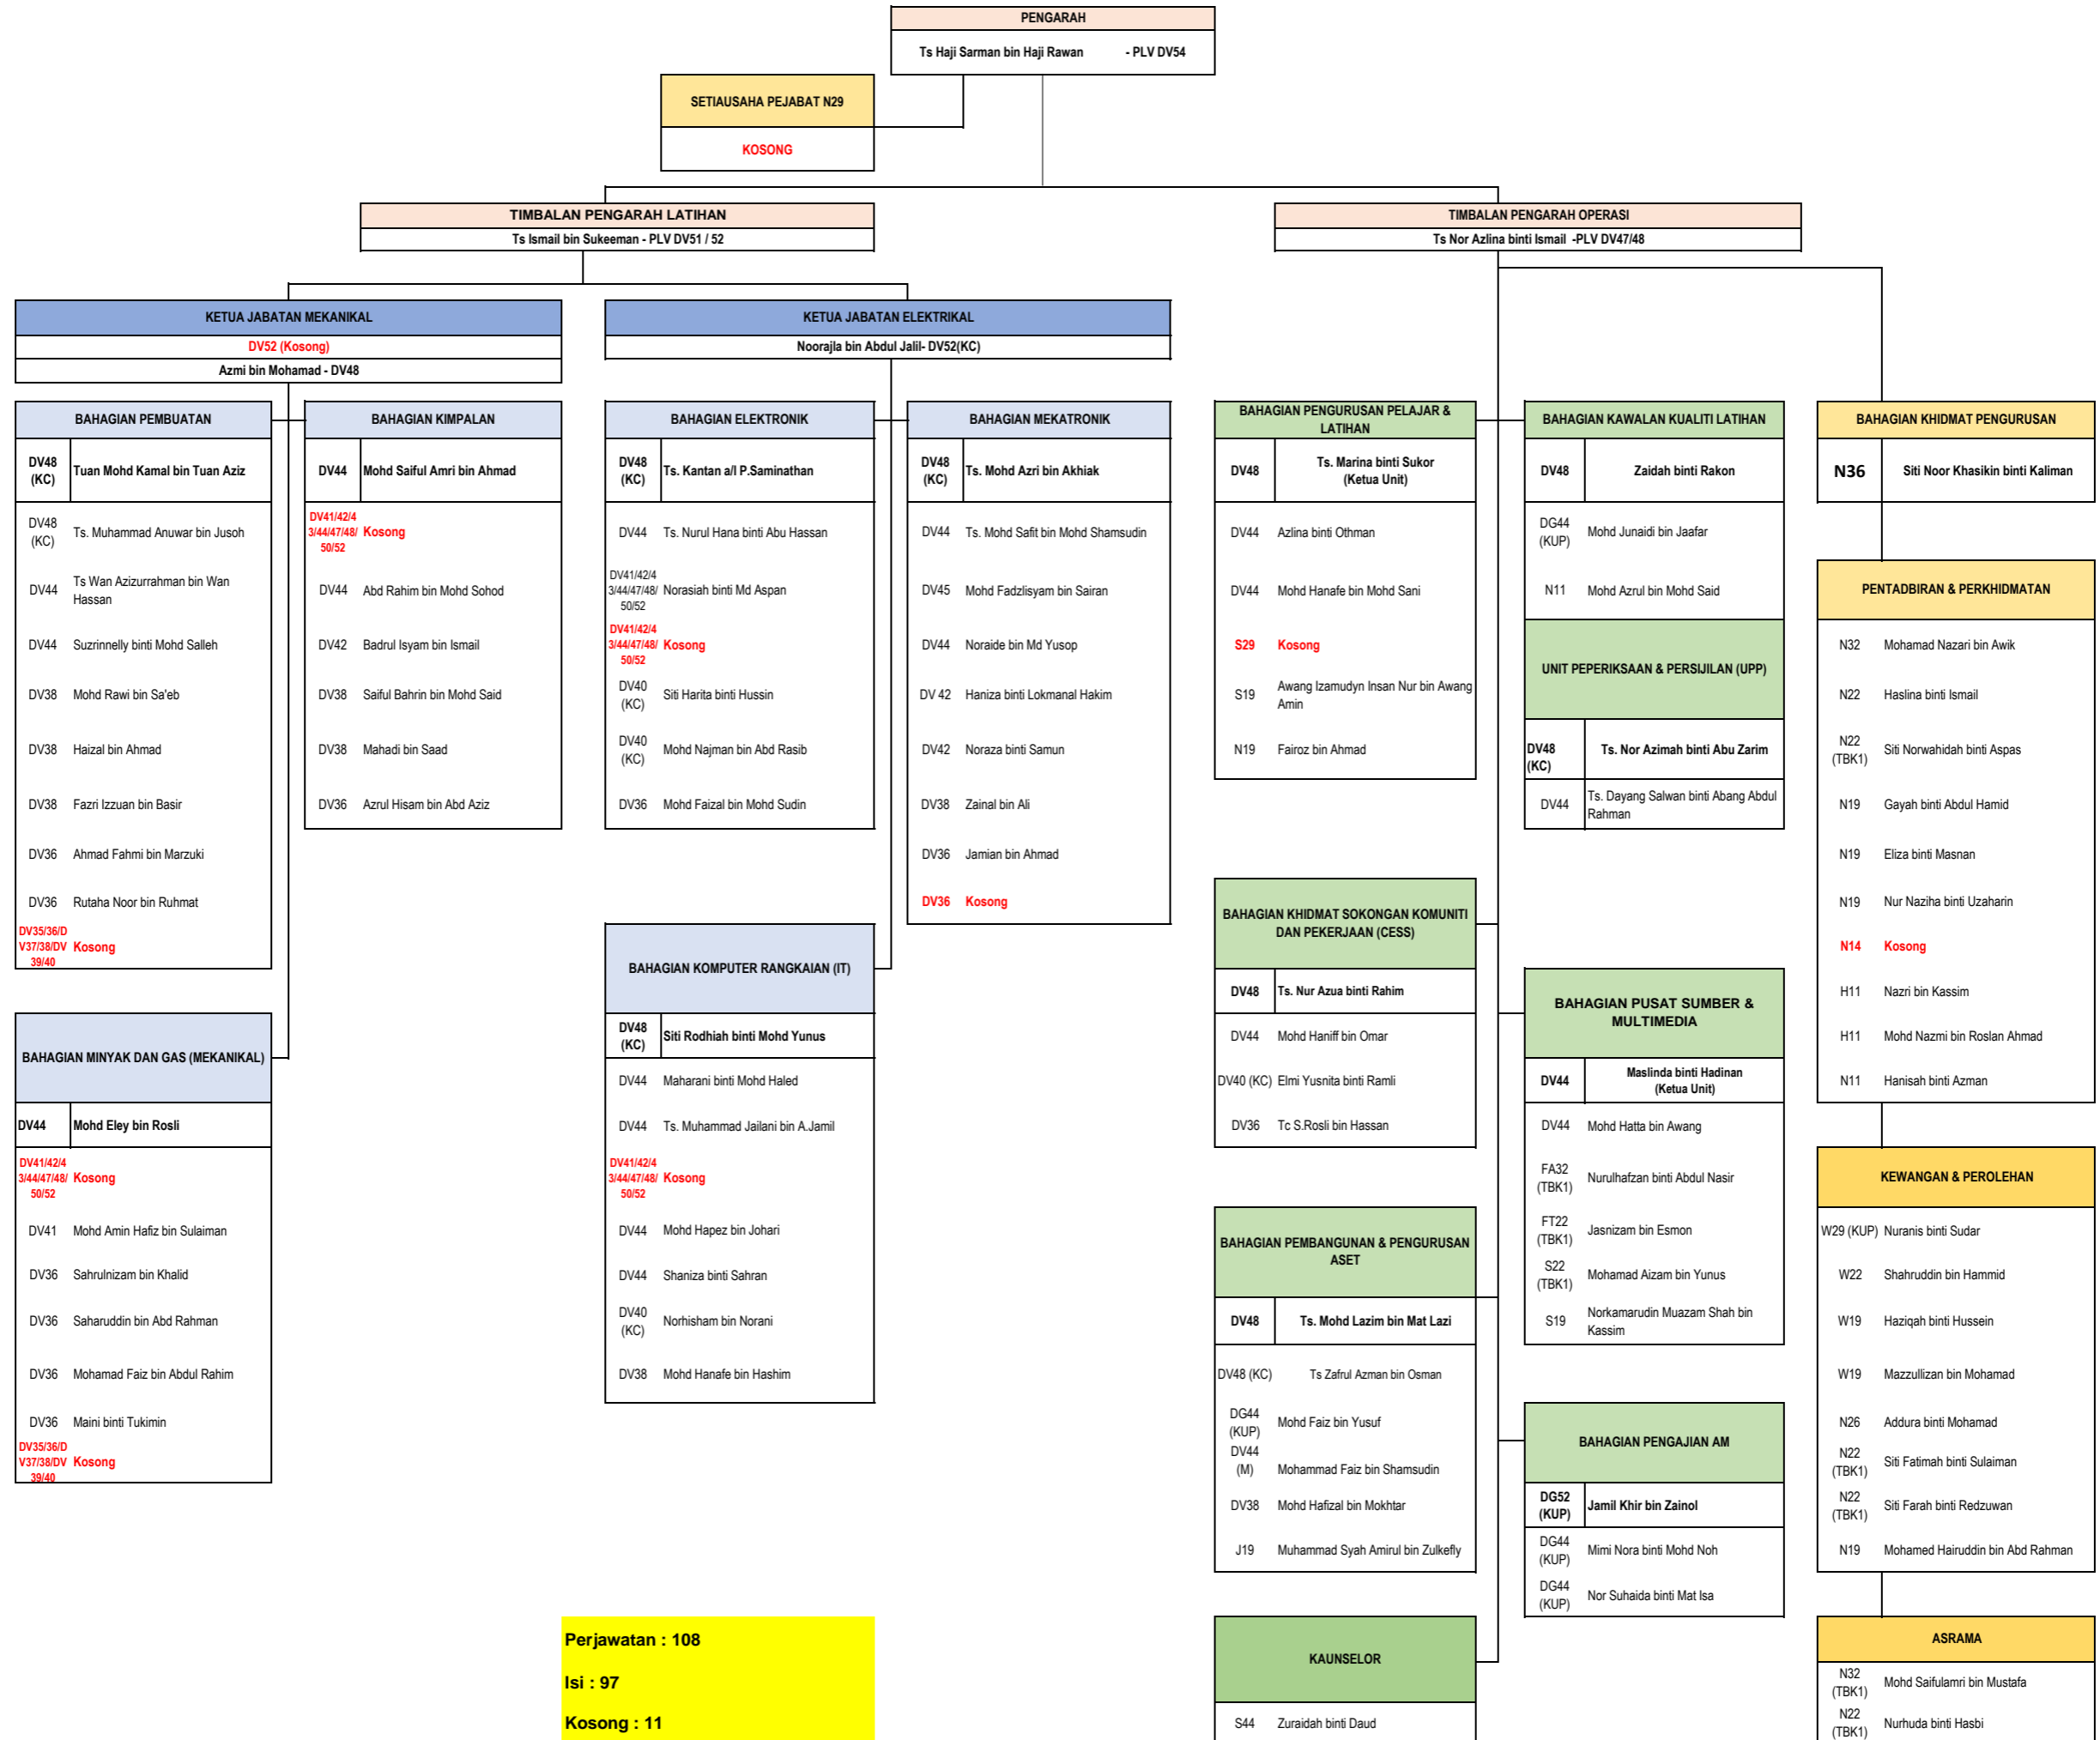

**CARTA ORGANISASI PUSAT LATIHAN TEKNOLOGI TINGGI (ADTEC) BATU PAHAT
DIKEMASKINI SEHINGGA 31/07/2024**

Perjawatan : 108
Isi : 97
Kosong : 11