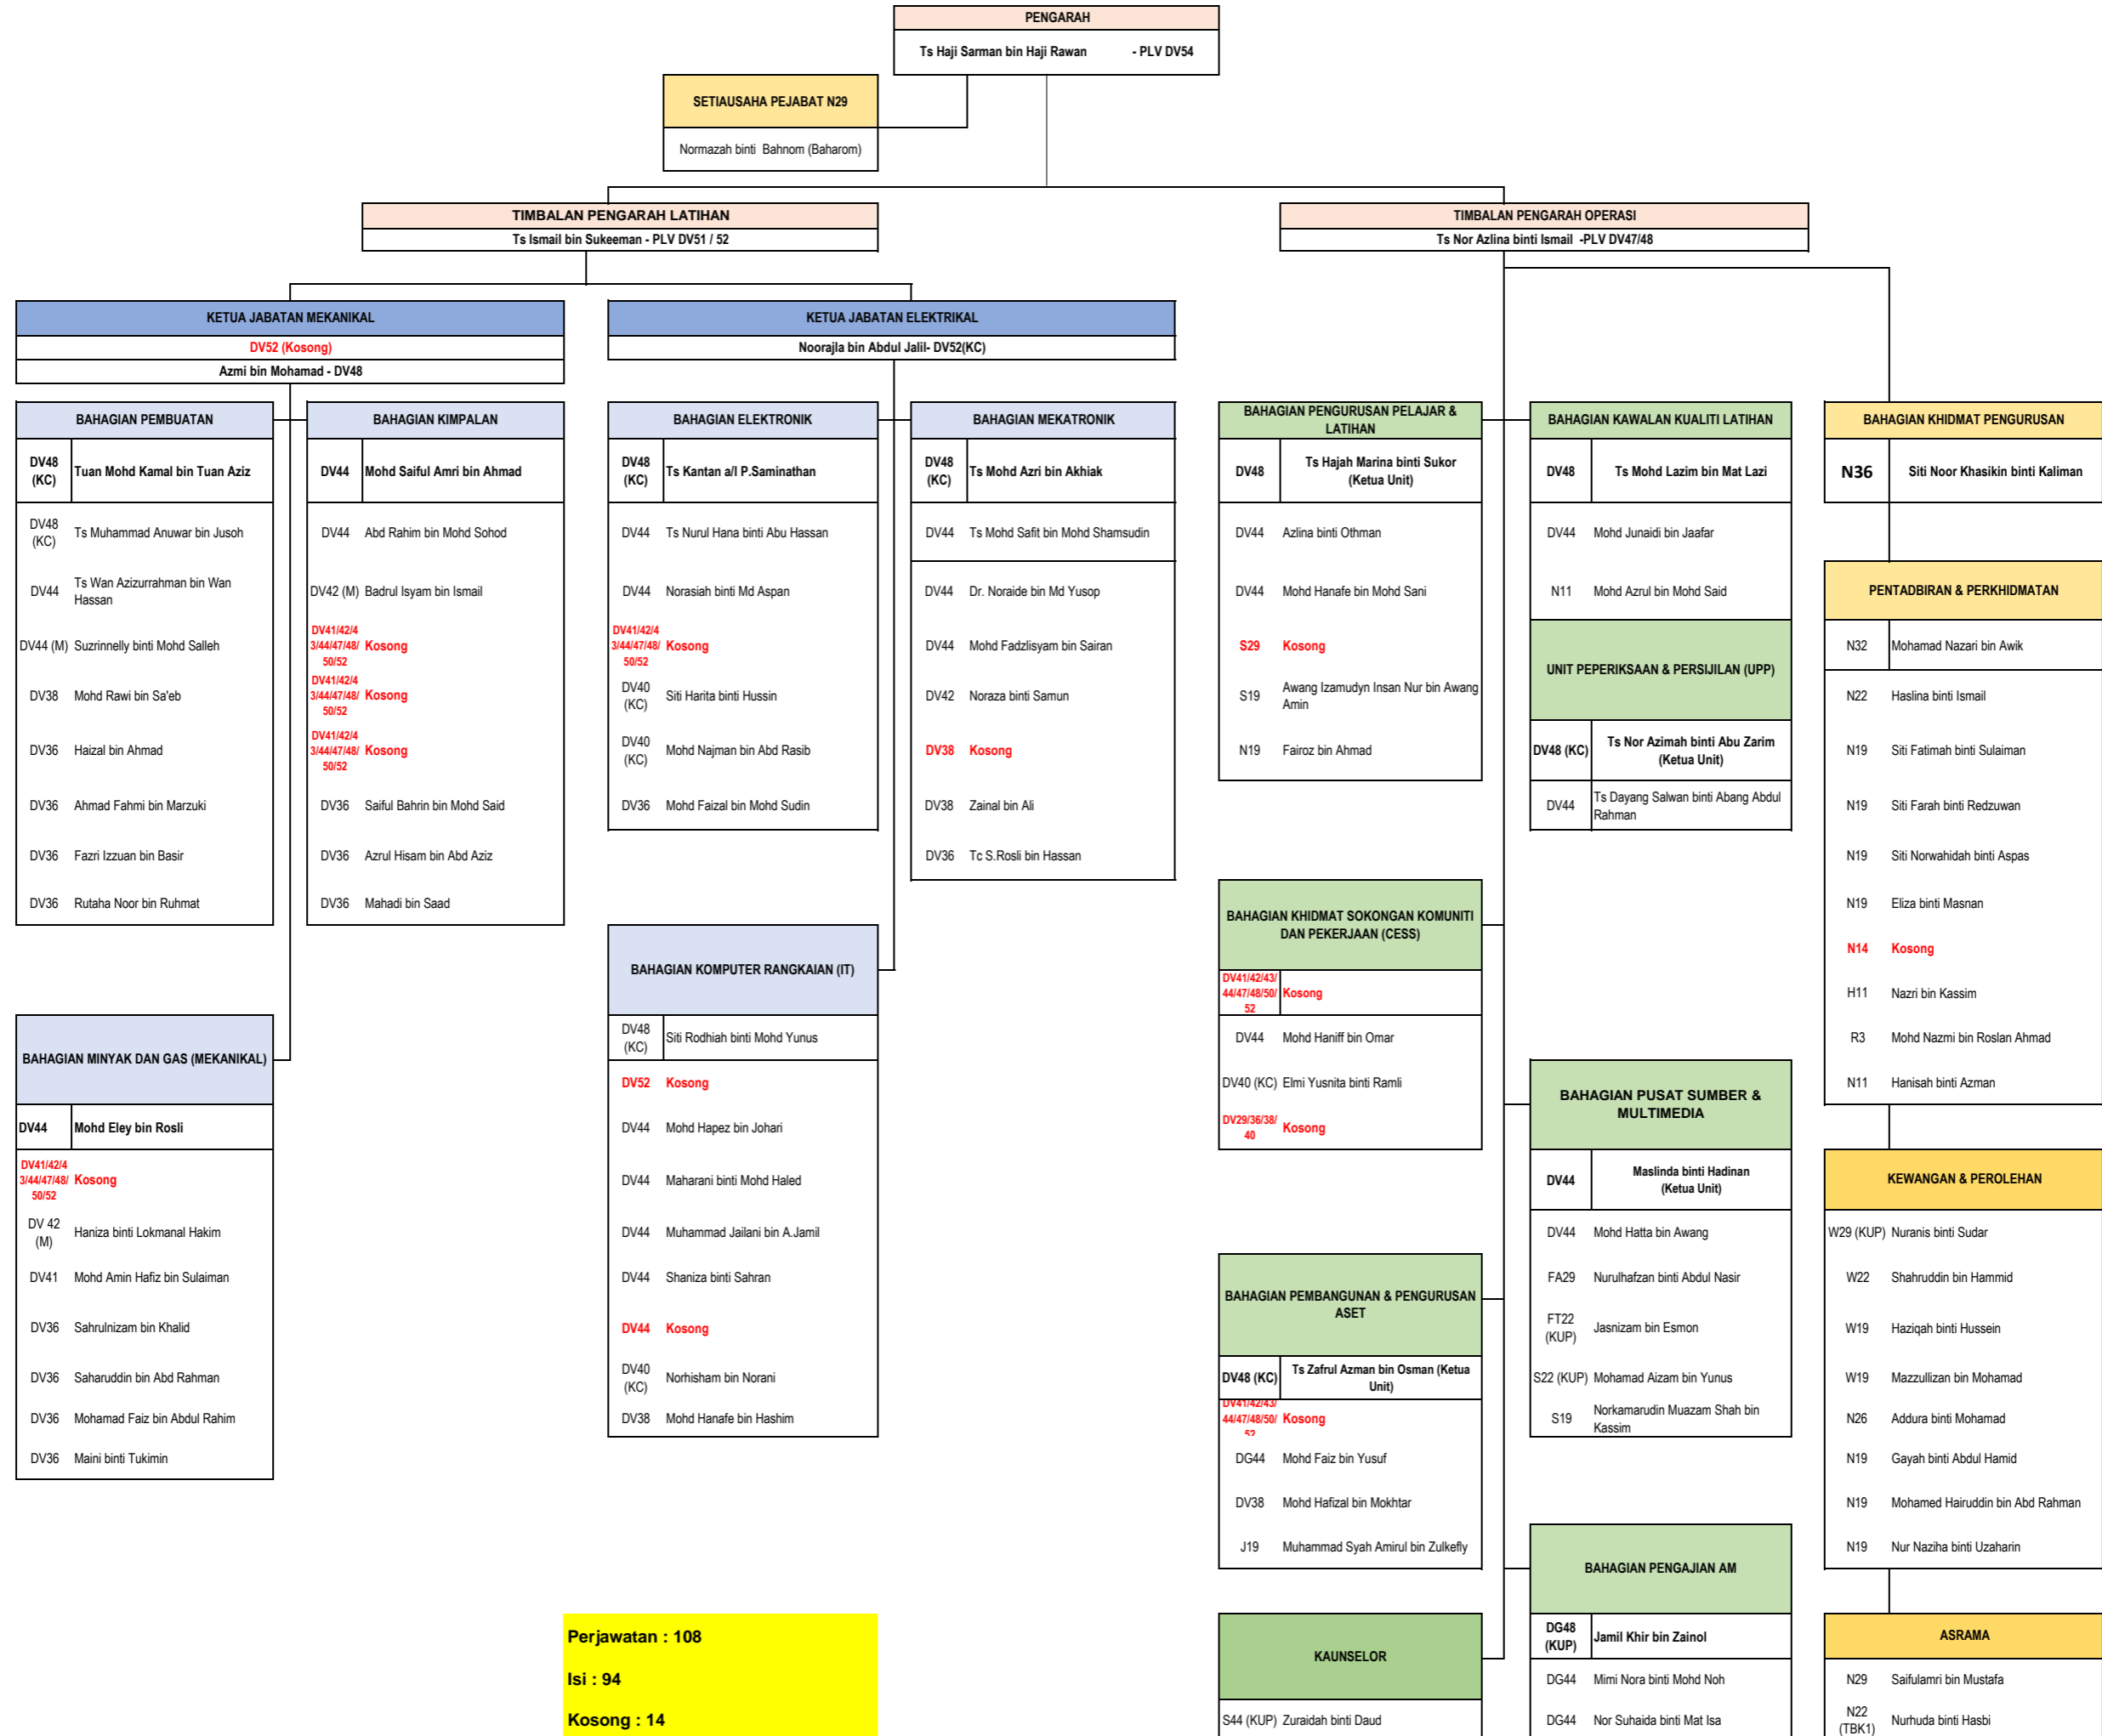

**CARTA ORGANISASI PUSAT LATIHAN TEKNOLOGI TINGGI (ADTEC) BATU PAHAT
DIKEMASKINI SEHINGGA 31/01/2024**

Perjawatan : 108
Isi : 94
Kosong : 14